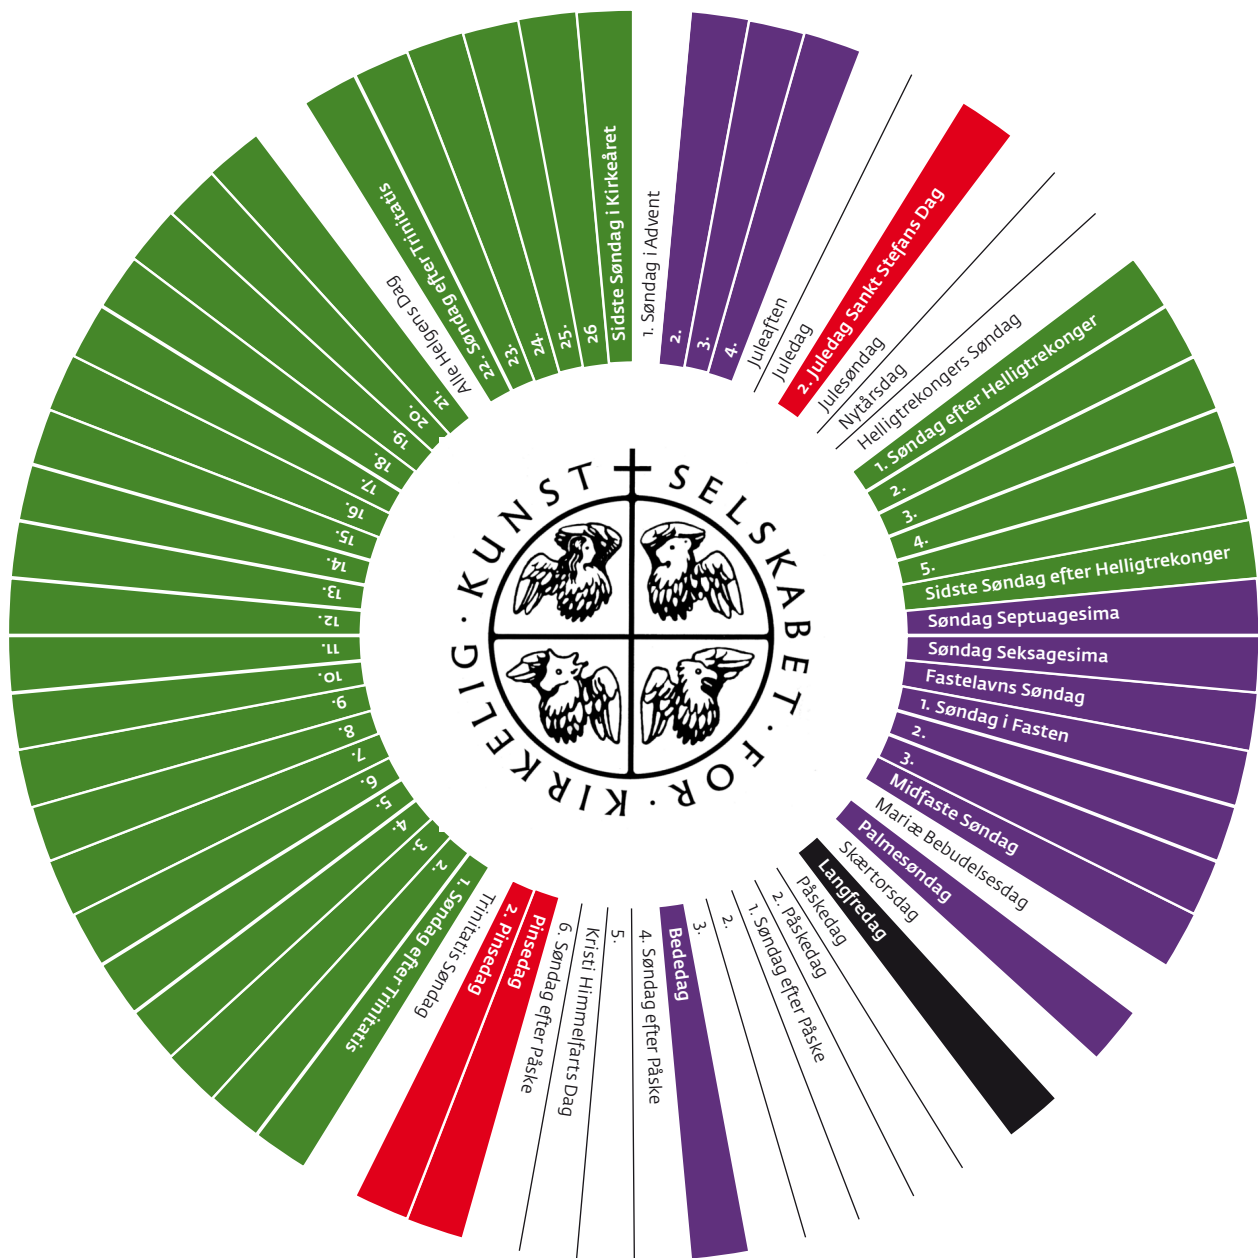

# KIRKEÅRETS LITURGISKE FARVER

**SELSKABET FOR KIRKELIG KUNST**

Frederiksholms Kanal 28G · 1220 København K · Telefon 33 15 58 66

[www.kirkeligkunst.dk](http://www.kirkeligkunst.dk)