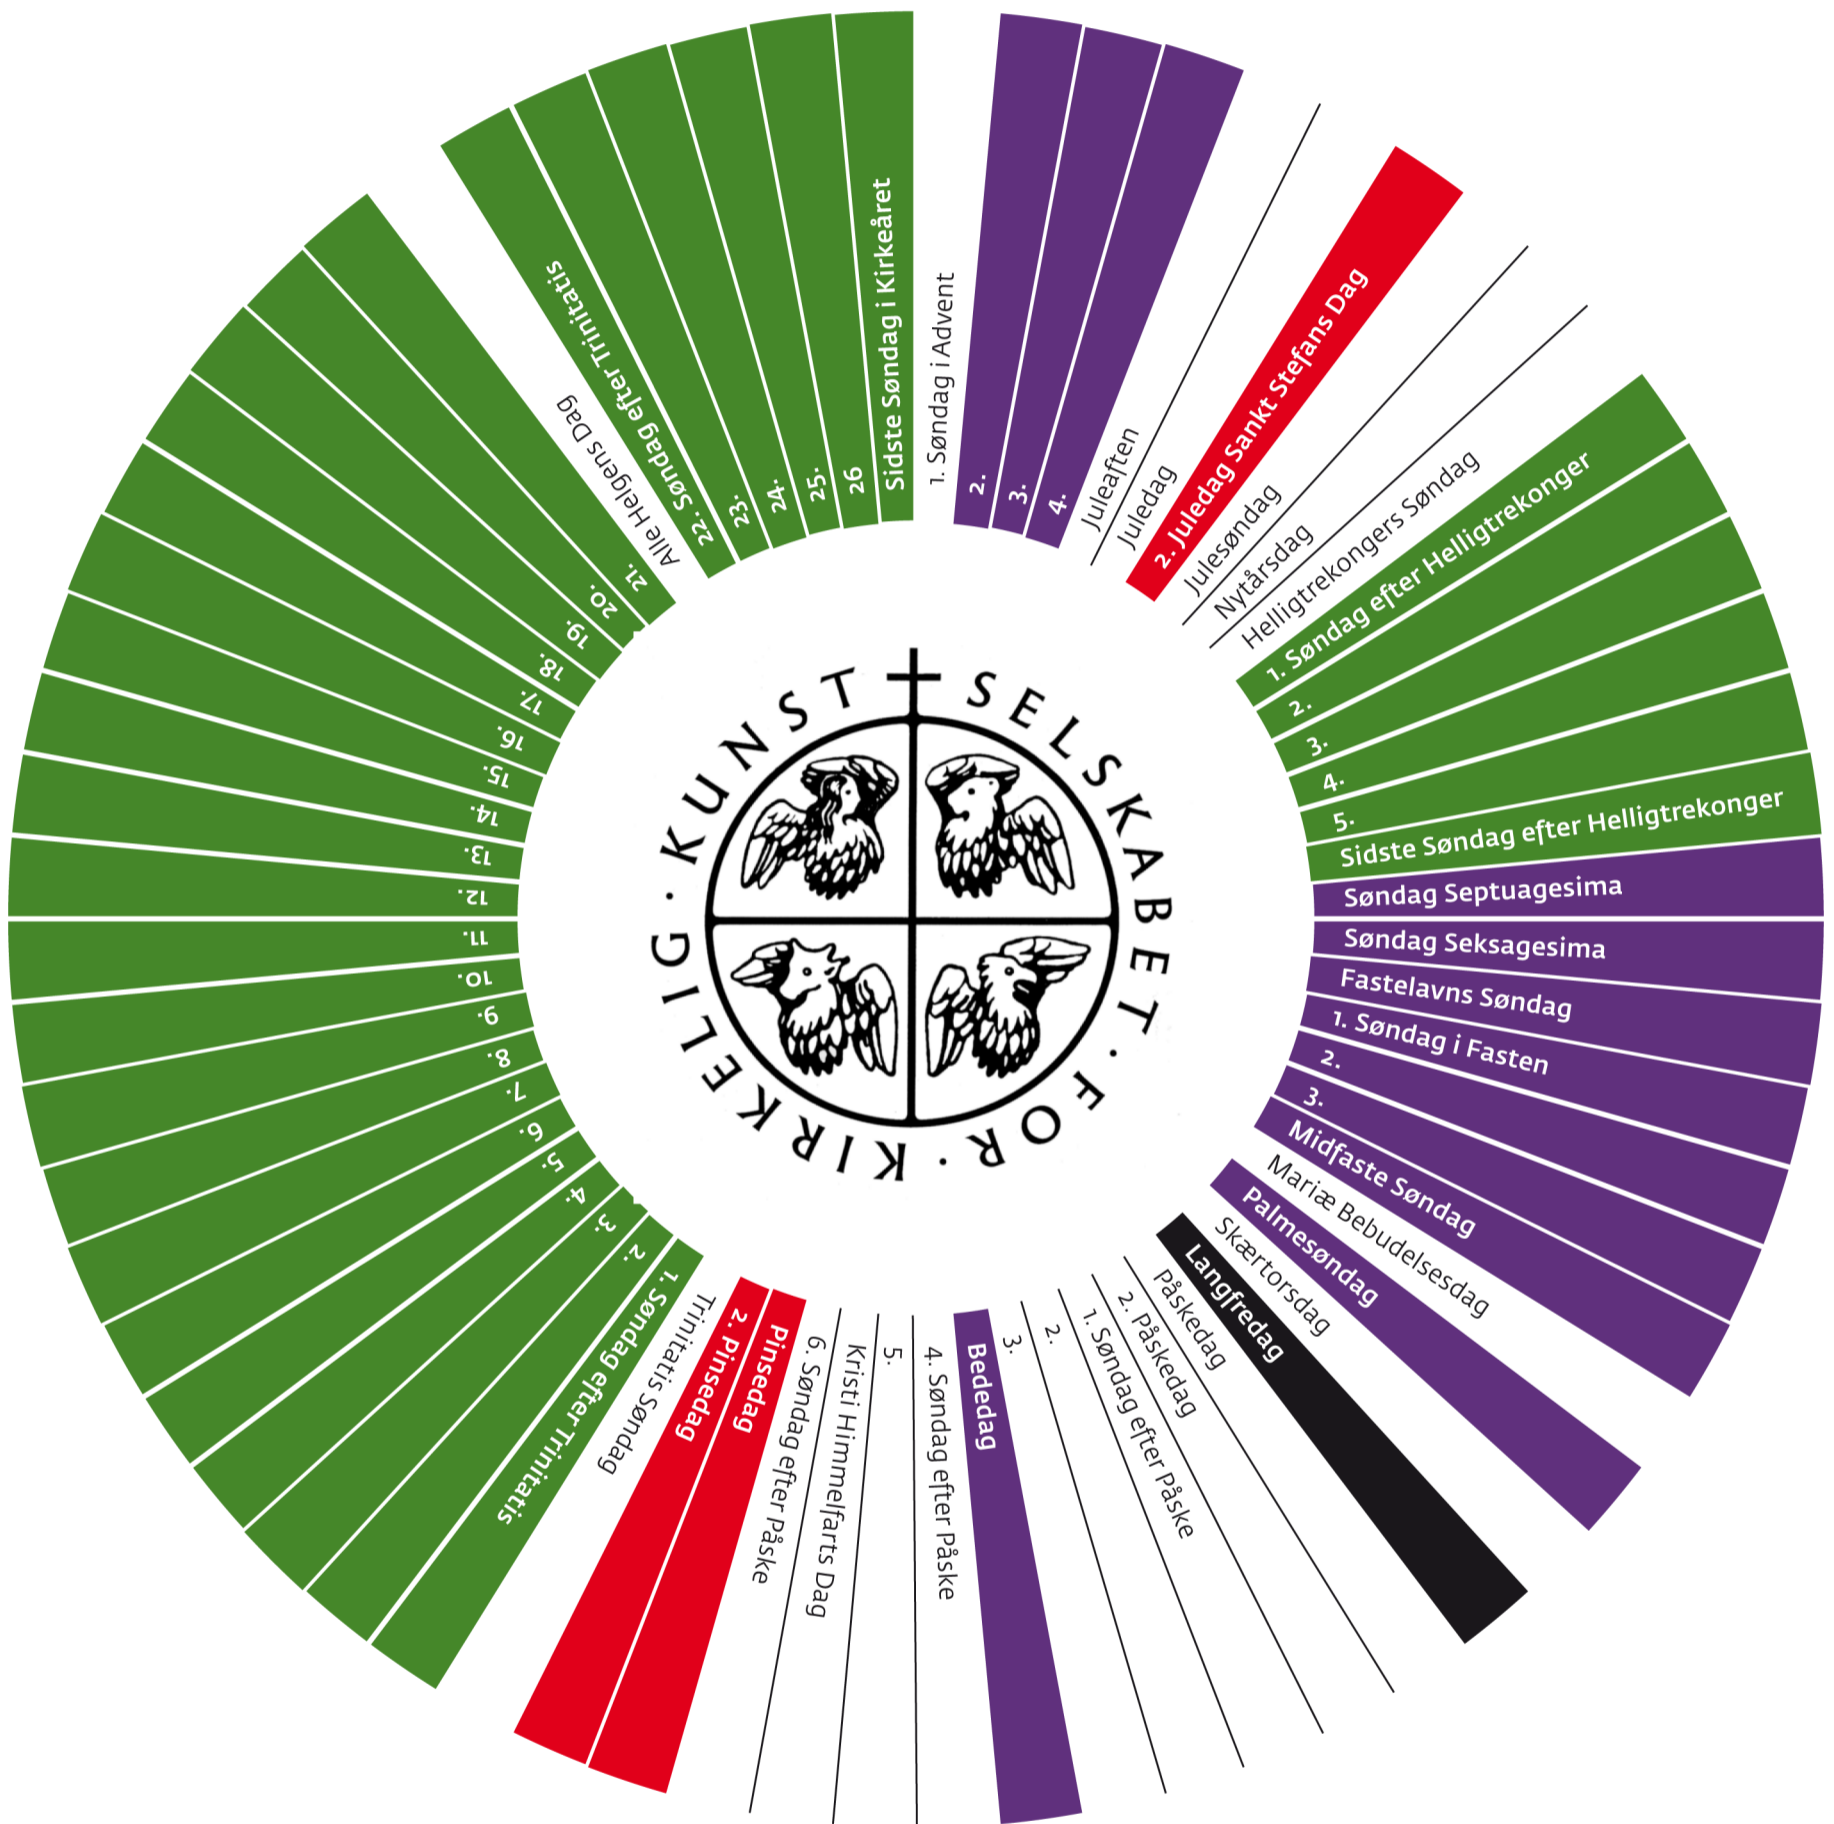

KIRKEÅRETS LITURGISKE FARVER

SELSKABET FOR KIRKELIG KUNST

Frederiksholms Kanal 28G · 1220 København K · Telefon 33 15 58 66

www.kirkeligkunst.dk